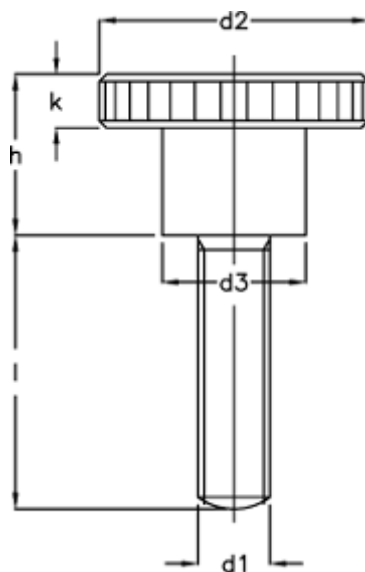

Article number: 20703606

Description: E+G knob  
DIN 464-M5-8

## Measures

---

d1	= M5
d2	= 20
d3	= 10
h	= 11.5
K	= 4.0
Length l	= 8